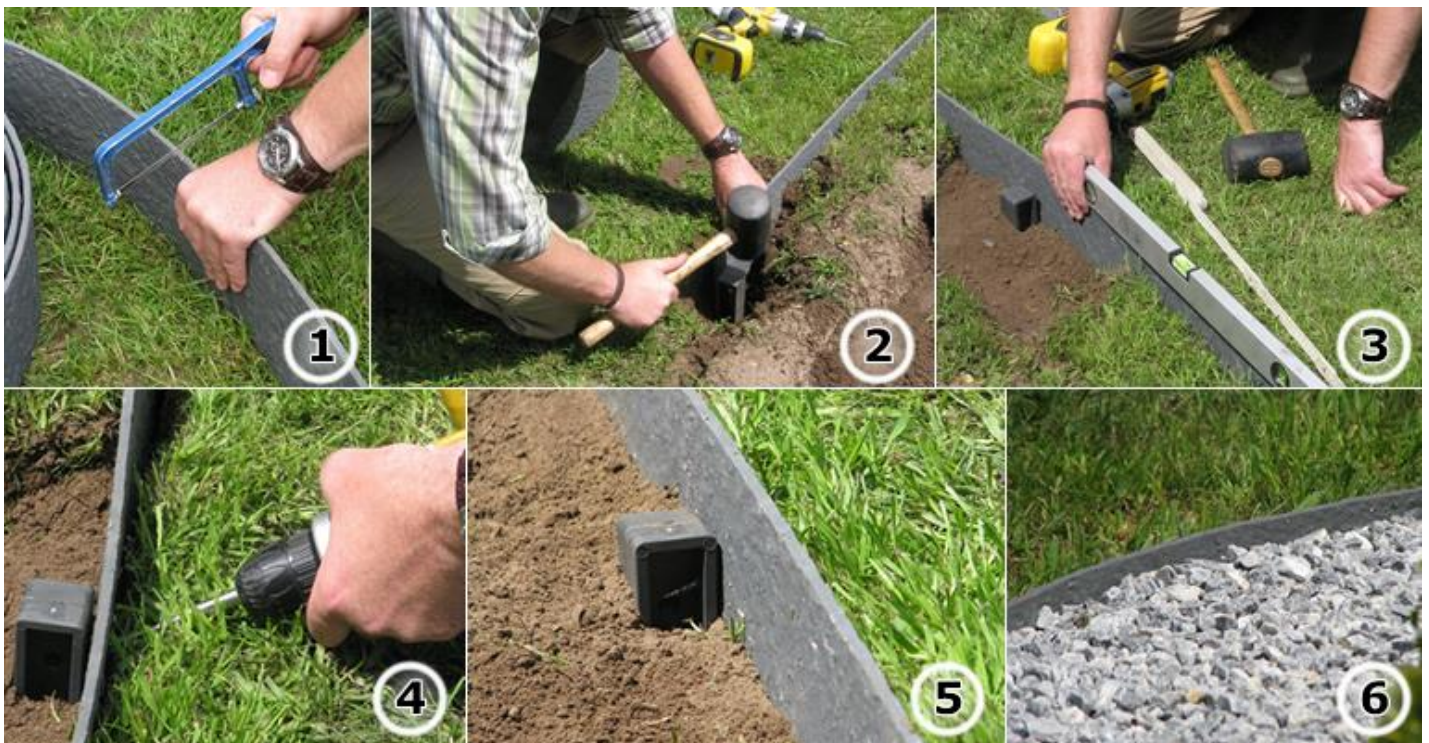

5. Afboording / randen

Flexibele afboordingslatten om de perfecte strakke lijnen in uw tuin te creëren. Deze ecologische afboordingslatten zijn volledig vervaardigd van gerecycleerde kunststoffen.

De rollen zijn iets dunner en hierdoor ideaal om uw tuin van de perfecte rondingen te voorzien. Voor rechte stukken kiest u beter de rechte laten, deze zijn iets dikker en behouden goed hun rechte vorm.

Eco-afboording	Prijs incl. 21% BTW
Rol 15m 14cm hoog	€ 50.1
Rol 25m 14cm hoog	€ 73.6
Rol 15m 20cm hoog	€ 71.5
Rol 25m 20cm hoog	€ 109
Bruine rol 25m 14cm hoog	€ 75
Lat 2m 14cm (voor rechte stukken)	€ 8.7
Lat 2m 20cm (voor rechte stukken)	€ 12.5
10 paaltjes (40cm) (beschikbaar ook per stuk)	€ 19
10 paaltjes (60cm) (beschikbaar ook per stuk)	€ 25