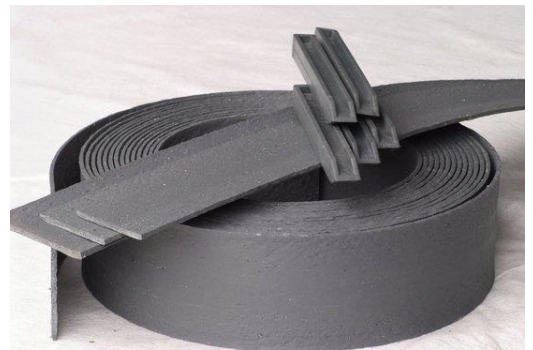

5. Afboording / randen

Flexibele afboordingslatten om de perfecte strakke lijnen in uw tuin te creëren. Deze ecologische afboordingslatten zijn volledig vervaardigd van gerecycleerde kunststoffen.

De rollen zijn iets dunner en hierdoor ideaal om uw tuin van de perfecte rondingen te voorzien. Voor rechte stukken kiest u beter de rechte laten, deze zijn iets dikker en behouden goed hun rechte vorm.

Eco-afboording	Prijs incl. 21% BTW
Rol 15m 14cm hoog	€ 50.1
Rol 25m 14cm hoog	€ 73.6
Rol 15m 20cm hoog	€ 71.5
Rol 25m 20cm hoog	€ 109
Bruine rol 25m 14cm hoog	€ 75
Lat 2m 14cm (voor rechte stukken)	€ 8.7
Lat 2m 20cm (voor rechte stukken)	€ 12.5
10 paaltjes (40cm) (beschikbaar ook per stuk)	€ 19
10 paaltjes (60cm) (beschikbaar ook per stuk)	€ 25