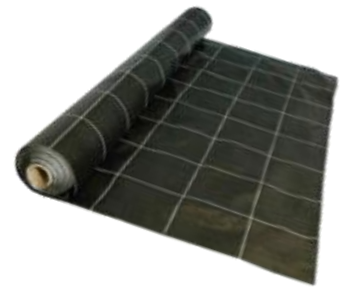

8. worteldoek

Geo -textiel	Prijs per rol	Prijs per m
Rol 1m breed (lengte 100m)	€ 71	€ 1,5/m
Rol 2m breed (lengte 100m)	€ 142	€ 3/m
Rol 3m breed (lengte 100m)	€ 213	€ 4,5/m