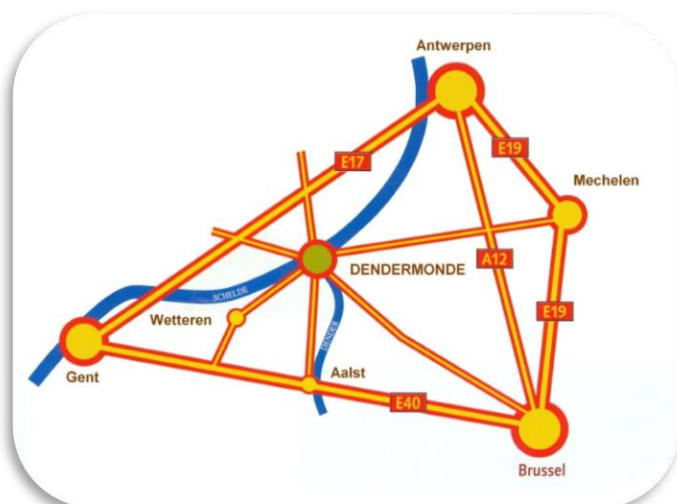

Prijslijst 2024

tuinproducten

www.compostvermeir.be

WELKOM